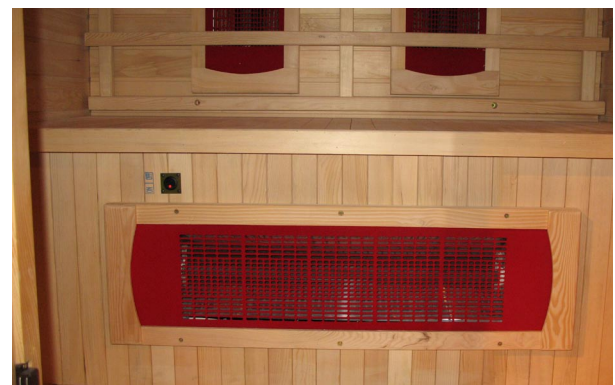

Infrarotkabine Frankfurt

A Punkt GmbH
Wellness für zuhause

Die Infrarotkabinen der Frankfurt Serie werden in Elementbauweise, innen wie außen aus Hemlock Holz gefertigt. Wohlige Wärme in einer wunderschönen Kabine genießen! Die wohlige Atmosphäre wird durch das Farblicht (rot, grün, gelb, blau und weiß) noch intensiviert!

An der Vorderseite der Kabine ist ein Baldachin mit Halogenleuchten.

Auch die Inneneinrichtung ist aus Hemlock Holz gefertigt. Die Kabine ist mit einer Radio/CD -Kombination und Lautsprechern ausgestattet. Die Ganzglastür ist aus Isolierglas inkl. Magnetverschlüssen. Die Tür ist rechts angeschlagen.

Als Heizelemente sind 5 original Infrarot Tiefenstrahler mit einer Gesamtleistung von 1730 Watt verbaut.

Die Kabine entspricht den CE und ÖVE Normen

Die Infrarotkabine ist von innen und außen durch eine digitale Steuerung regelbar. Es kann die Startzeit, Temperatur und eine Heizzeitbegrenzung geregelt werden. Die Steuerung verfügt über eine gut lesbare LCD Anzeige auf der Temperatur und Zeit angezeigt werden können.